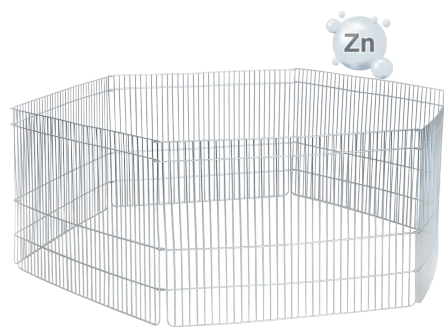

Zn

Кц 070-3
КЛІТКА-ВОЛЬЄР
ДЛЯ ВЕЛИКИХ ПТАХІВ
НА КОЛЕСАХ (600 x 600 x 1745)

3 шт.

Zn

Кц 069
КЛІТКА "УНІВЕРСАЛЬНА" РОЗКЛАДНА (630x500x530)

Zn

Кц 067
ПЕРЕСУВНИЙ ВОЛЬЄР, 4 секції (1000x600)

Zn