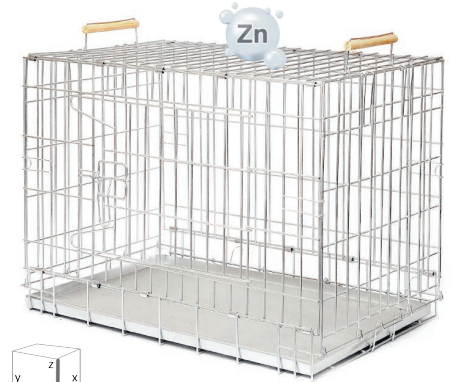

Кц 068
ПЕРЕСУВНИЙ МІНІ-ВОЛЬЄР, 6 секцій (700x500)

К 127
КІТ-ПЕС (З ПЛАСТ. ПІДДОНОМ) (800*710*320мм)

К 126
ВОВК- ЛАЙТ (З ПЛАСТ. ПІДДОНОМ) (780x470x550)

Zn

Кц 095
ВОВК (x550*y730*z480мм); V=0,2 м³; S=0,4 м²