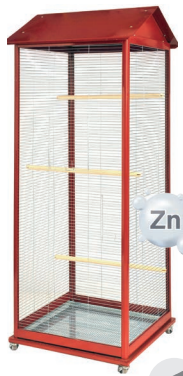

К 054
Кц 054 2 шт. **КОРЕЛА** (470x300x620)

К 110
Кц 110 2 шт. **ВІКТОРІЯ** (480x310x550)

К 059
Кц 059 2 шт. **ЛЮСІ** (470x300x670)

К 111
Кц 111 2 шт. **ІНЕССА** (480x310x510)

К 061
Кц 061
Кз 061 2 шт. **ВІОЛА** (470x300x660)

К 082
Кц 082 2 шт. **ОМЕГА** (660 x 315 x 620)

Zn

Кц 070-1
КЛІТКА-ВОЛЬЄР ДЛЯ МАЛИХ ПТАХІВ
НА КОЛЕСАХ (600 x 600 x 1745)

3 шт.

Zn

Кц 070-2
КЛІТКА-ВОЛЬЄР
ДЛЯ СЕРЕДНІХ ПТАХІВ
НА КОЛЕСАХ (600 x 600 x 1745)

3 шт.