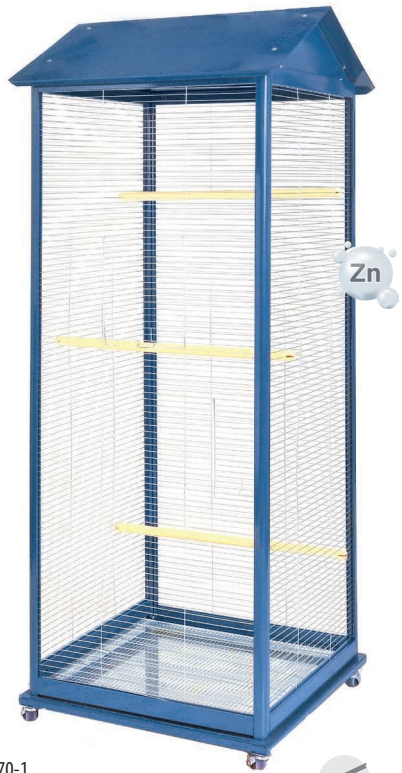

К 054
Кц 054 2 шт. **КОРЕЛА** (470x300x620)

К 110
Кц 110 2 шт. **ВІКТОРІЯ** (480x310x550)

К 059
Кц 059 2 шт. **ЛЮСІ** (470x300x670)

К 111
Кц 111 2 шт. **ІНЕССА** (480x310x510)

К 061
Кц 061
Кз 061 2 шт. **ВІОЛА** (470x300x660)

К 082
Кц 082 2 шт. **ОМЕГА** (660 x 315 x 620)

Zn

Кц 070-1
КЛІТКА-ВОЛЬЄР ДЛЯ МАЛИХ ПТАХІВ
НА КОЛЕСАХ (600 x 600 x 1745)

3 шт.

Zn

Кц 070-2
КЛІТКА-ВОЛЬЄР
ДЛЯ СЕРЕДНІХ ПТАХІВ
НА КОЛЕСАХ (600 x 600 x 1745)

3 шт.