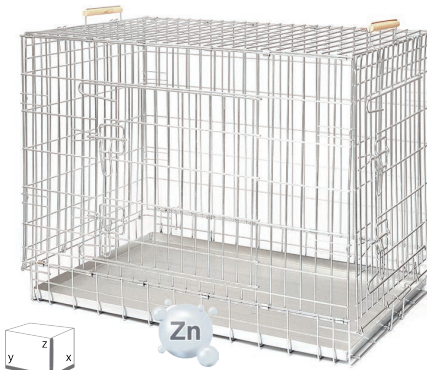

Кц 095
ВОВК (x550*y730*z480мм); V=0,2 м³; S=0,4 м²

Zn

Кц 066
ВОВК-2 (x720*y1100*z830мм); V=0,66 м³; S=0,8 м²