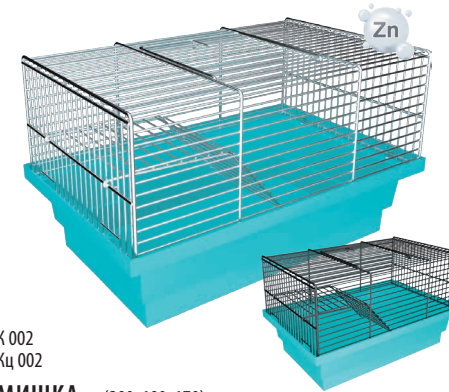

Полічка

Поїлка для гризунів

Годівничка

Драбинка

Жердинка дерев'яна

Жердинка

* У зв'язку із важкою енергетичною ситуацією фірма «Лорі» не гарантує наявність всього асортименту кольорів пластику та металу.

К 001
Кц 001

ГРИЗУН (280x180x150)

Zn

Zn

Zn

Zn

К 002
Кц 002

МИШКА (280x180x170)

Zn