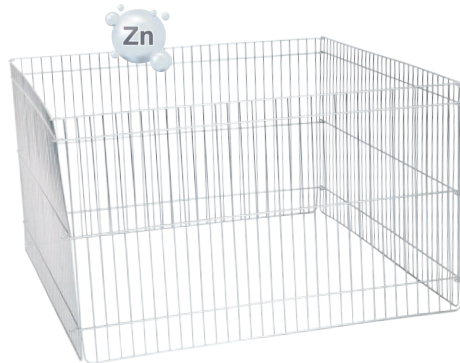

Zn

Кц 070-3
КЛІТКА-ВОЛЬЄР
ДЛЯ ВЕЛИКИХ ПТАХІВ
НА КОЛЕСАХ (600 x 600 x 1745)

3 шт.

Zn

Кц 069
КЛІТКА "УНІВЕРСАЛЬНА" РОЗКЛАДНА (630x500x530)

Zn

Кц 067
ПЕРЕСУВНИЙ ВОЛЬЄР, 4 секції (1000x600)

Zn