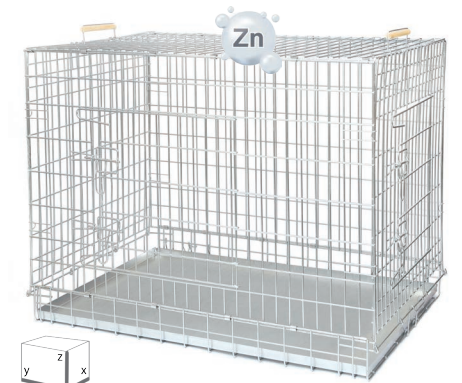

Кц 065
ВОВК-1 (x640*y960*z730мм); V=0,45 м³; S=0,61 м²

Zn

Кц 096
ВОВК-3 (x700*y1220*z790мм); V=0,67 м³; S=0,86 м²