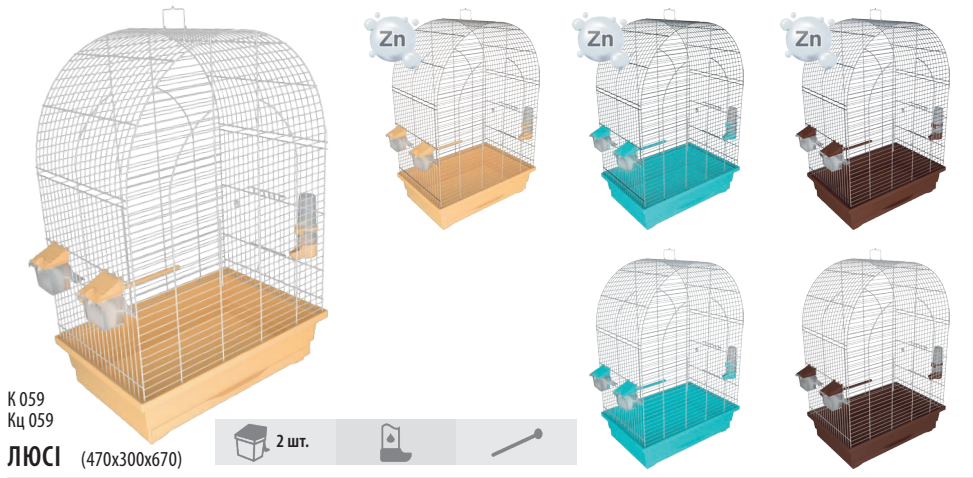

К 054
Кц 054 2 шт. **КОРЕЛА** (470x300x620)