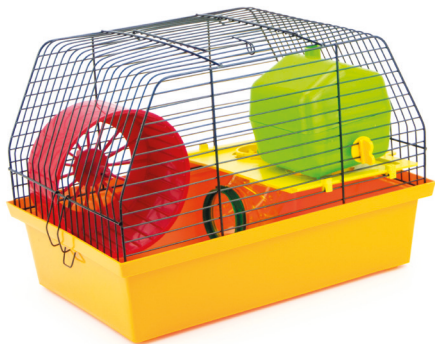

ВІЛЛА ЛЮКС 1

(335x225x227)