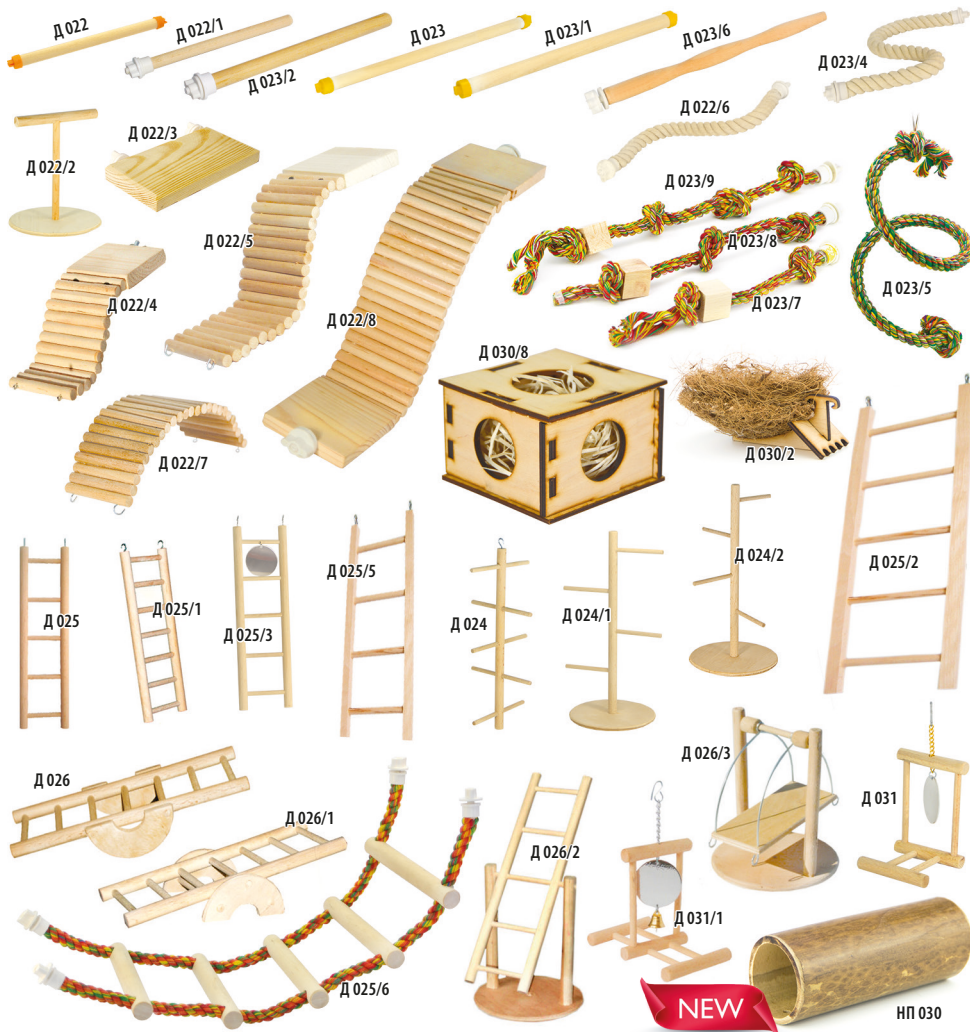

Д 022 жердинка дерев'яна, 14мм / 22см
Д 022/1 жердинка дерев'яна з закруткою, 14мм / 20 см
Д 022/2 жердинка на підставці, 16 см
Д 022/3 полицка з зачіпкою, 16см
Д 022/4 полицка-трансформер, 23см
Д 022/5 полицка-трансформер, 30см
Д 022/6 жердинка бавовняна з закрутками (d-14мм, 40см)
Д 022/7 місток, дерево (8см x 25см)
Д 022/8 полиці з містком, дерево (8см x 40см)
Д 023 жердинка дерев'яна, 14мм / 30 см
Д 023/1 жердинка (дерево) для середніх та великих папуг
Д 023/2 жердинка (дерево) з закруткою, 18мм / 25 см
Д 023/4 жердинка бавовняна з закрутками (d-18мм, 50см)
Д 023/5 жердинка-пружина, бавовна (18мм / 70см)
Д 023/6 жердинка-хвиля з закруткою, дерево (10-22мм / 30см)
Д 023/7 канат для лазіння 2 вузли, бавовна, дерево (14мм / 25см)
Д 023/8 канат для лазіння 3 вузли, бавовна, дерево (14мм / 35см)
Д 023/9 канат для лазіння 4 вузли, бавовна, дерево (14мм / 45см),
Д 024 драбинка дерев'яна «ялинка» (25 см)

Д 024/1 драбинка дерев'яна «ялинка» на підставці (25 см)
Д 024/2 драбинка дерев'яна «ялинка» на підставці (25 см)
Д 025 драбинка дерев'яна для папуг (24 см)
Д 025/1 драбинка дерев'яна для хом'яків (20 см)
Д 025/2 драбинка дерев'яна для шиншил (50 см)
Д 025/3 драбинка дерев'яна з дзеркалом (24 см)
Д 025/5 драбинка для середн. папуг, 30см
Д 025/6 драбинка-мотузка (бавовна, дерево 60см)
Д 026 гойдалка дерев'яна для хом'яків
Д 026/1 гойдалка дерев'яна для хом'яків карусель для папуг та гризунів
Д 026/2 гойдалка для хом'яка (дерево), 12 см x 12 см
Д 030 куля для малих гризунів (мотузка)
Д 030/2 гніздечко для декоративних птахів, d=10см
Д 030/8 гніздовий ящик для хомяка (12 x 12 x 7см)
Д 031 трюмо з дзеркалом,
Д 031/1 трюмо двостороннє з дзвоником
НР 030 туба бамбукова для гризунів (d-48 мм, l-120мм)

NEW

НР 030