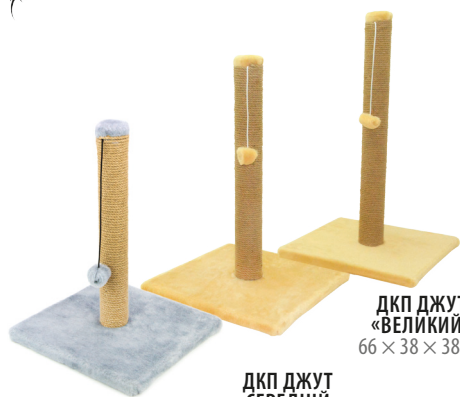

ДКП «БЕРІЗКА»
49 × 33 × 33 см

ДКП «ЛЮКС»
52 × 33 × 3 см

ГЛАМУР СЕРЕДНІЙ
54 × 38 × 38 см

КИЛИМОК
44 × 30 см

ДК
50 × 7 см

ДП
50 × 10 см

ЦУКЕРКА СЕЗАЛЬ
33 × 9 см

ДКС
50 × 14 см

ДС
45 × 15 см

ДКП ЕКОНОМ
42 × 30 × 30 см

ДКП ДЖУТ «СЕРЕДНІЙ»
54 × 38 × 38 см

ДКП ДЖУТ «ВЕЛИКИЙ»
66 × 38 × 38 см

ЛАПКА ДЖУТ МАЛА
49 × 33 × 33 см

ЛАПКА ДЖУТ СЕРЕДНЯ
54 × 38 × 38 см

ЛАПКА ДЖУТ ВЕЛИКА
66 × 38 × 38 см