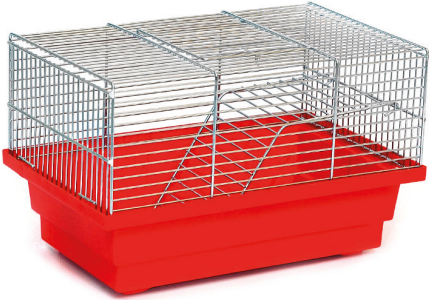

МИШКА
(280x180x170)