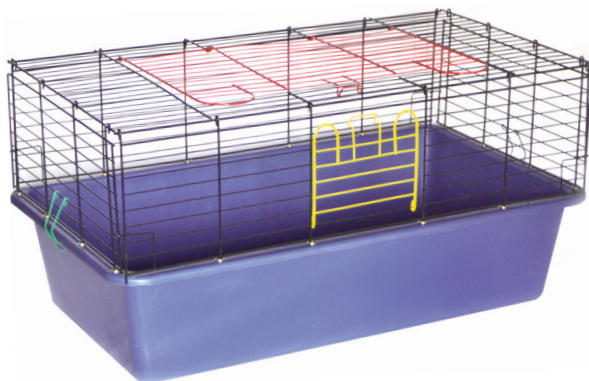

К 028
Кц 028

ГРАНД ШИНШИЛА ЕКОНОМ

(910 x 520 x 615)

К 114
Кц 114

К 115
Кц 115

ГРАНД КРОЛИК

(910x520x450)

СЕРІЯ КЛІТОК "LOFT"