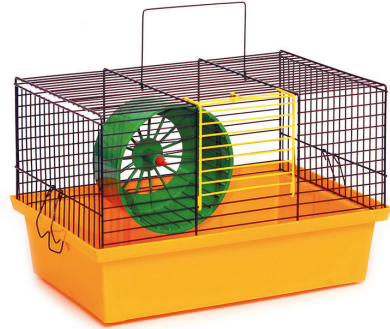

ХОМ'ЯК
(330x230x220)