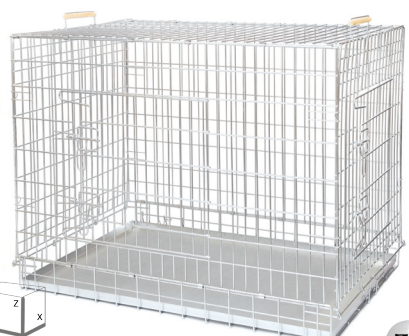

Кц 096

ВОВК-3 (x700*y1220*z790мм); V=0,67 м³; S=0,86 м²

Zn

www.lori.net.ua