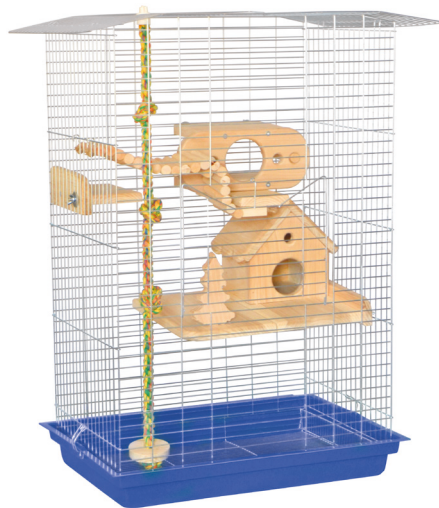

(565x400x850)

Кц 029

Zn

2 шт.

НАБІР АКСЕСУАРІВ №1 З ДЕРЕВА ДЛЯ ШИНШИЛ В КЛІТКУ "ШИНШИЛА-ЛЮКС" (будиночок, ялинка, полиці, мотузка, поличка-трансформер)

Д 057

ГРАНД ШИНШИЛА

(910 x 520 x 1050)